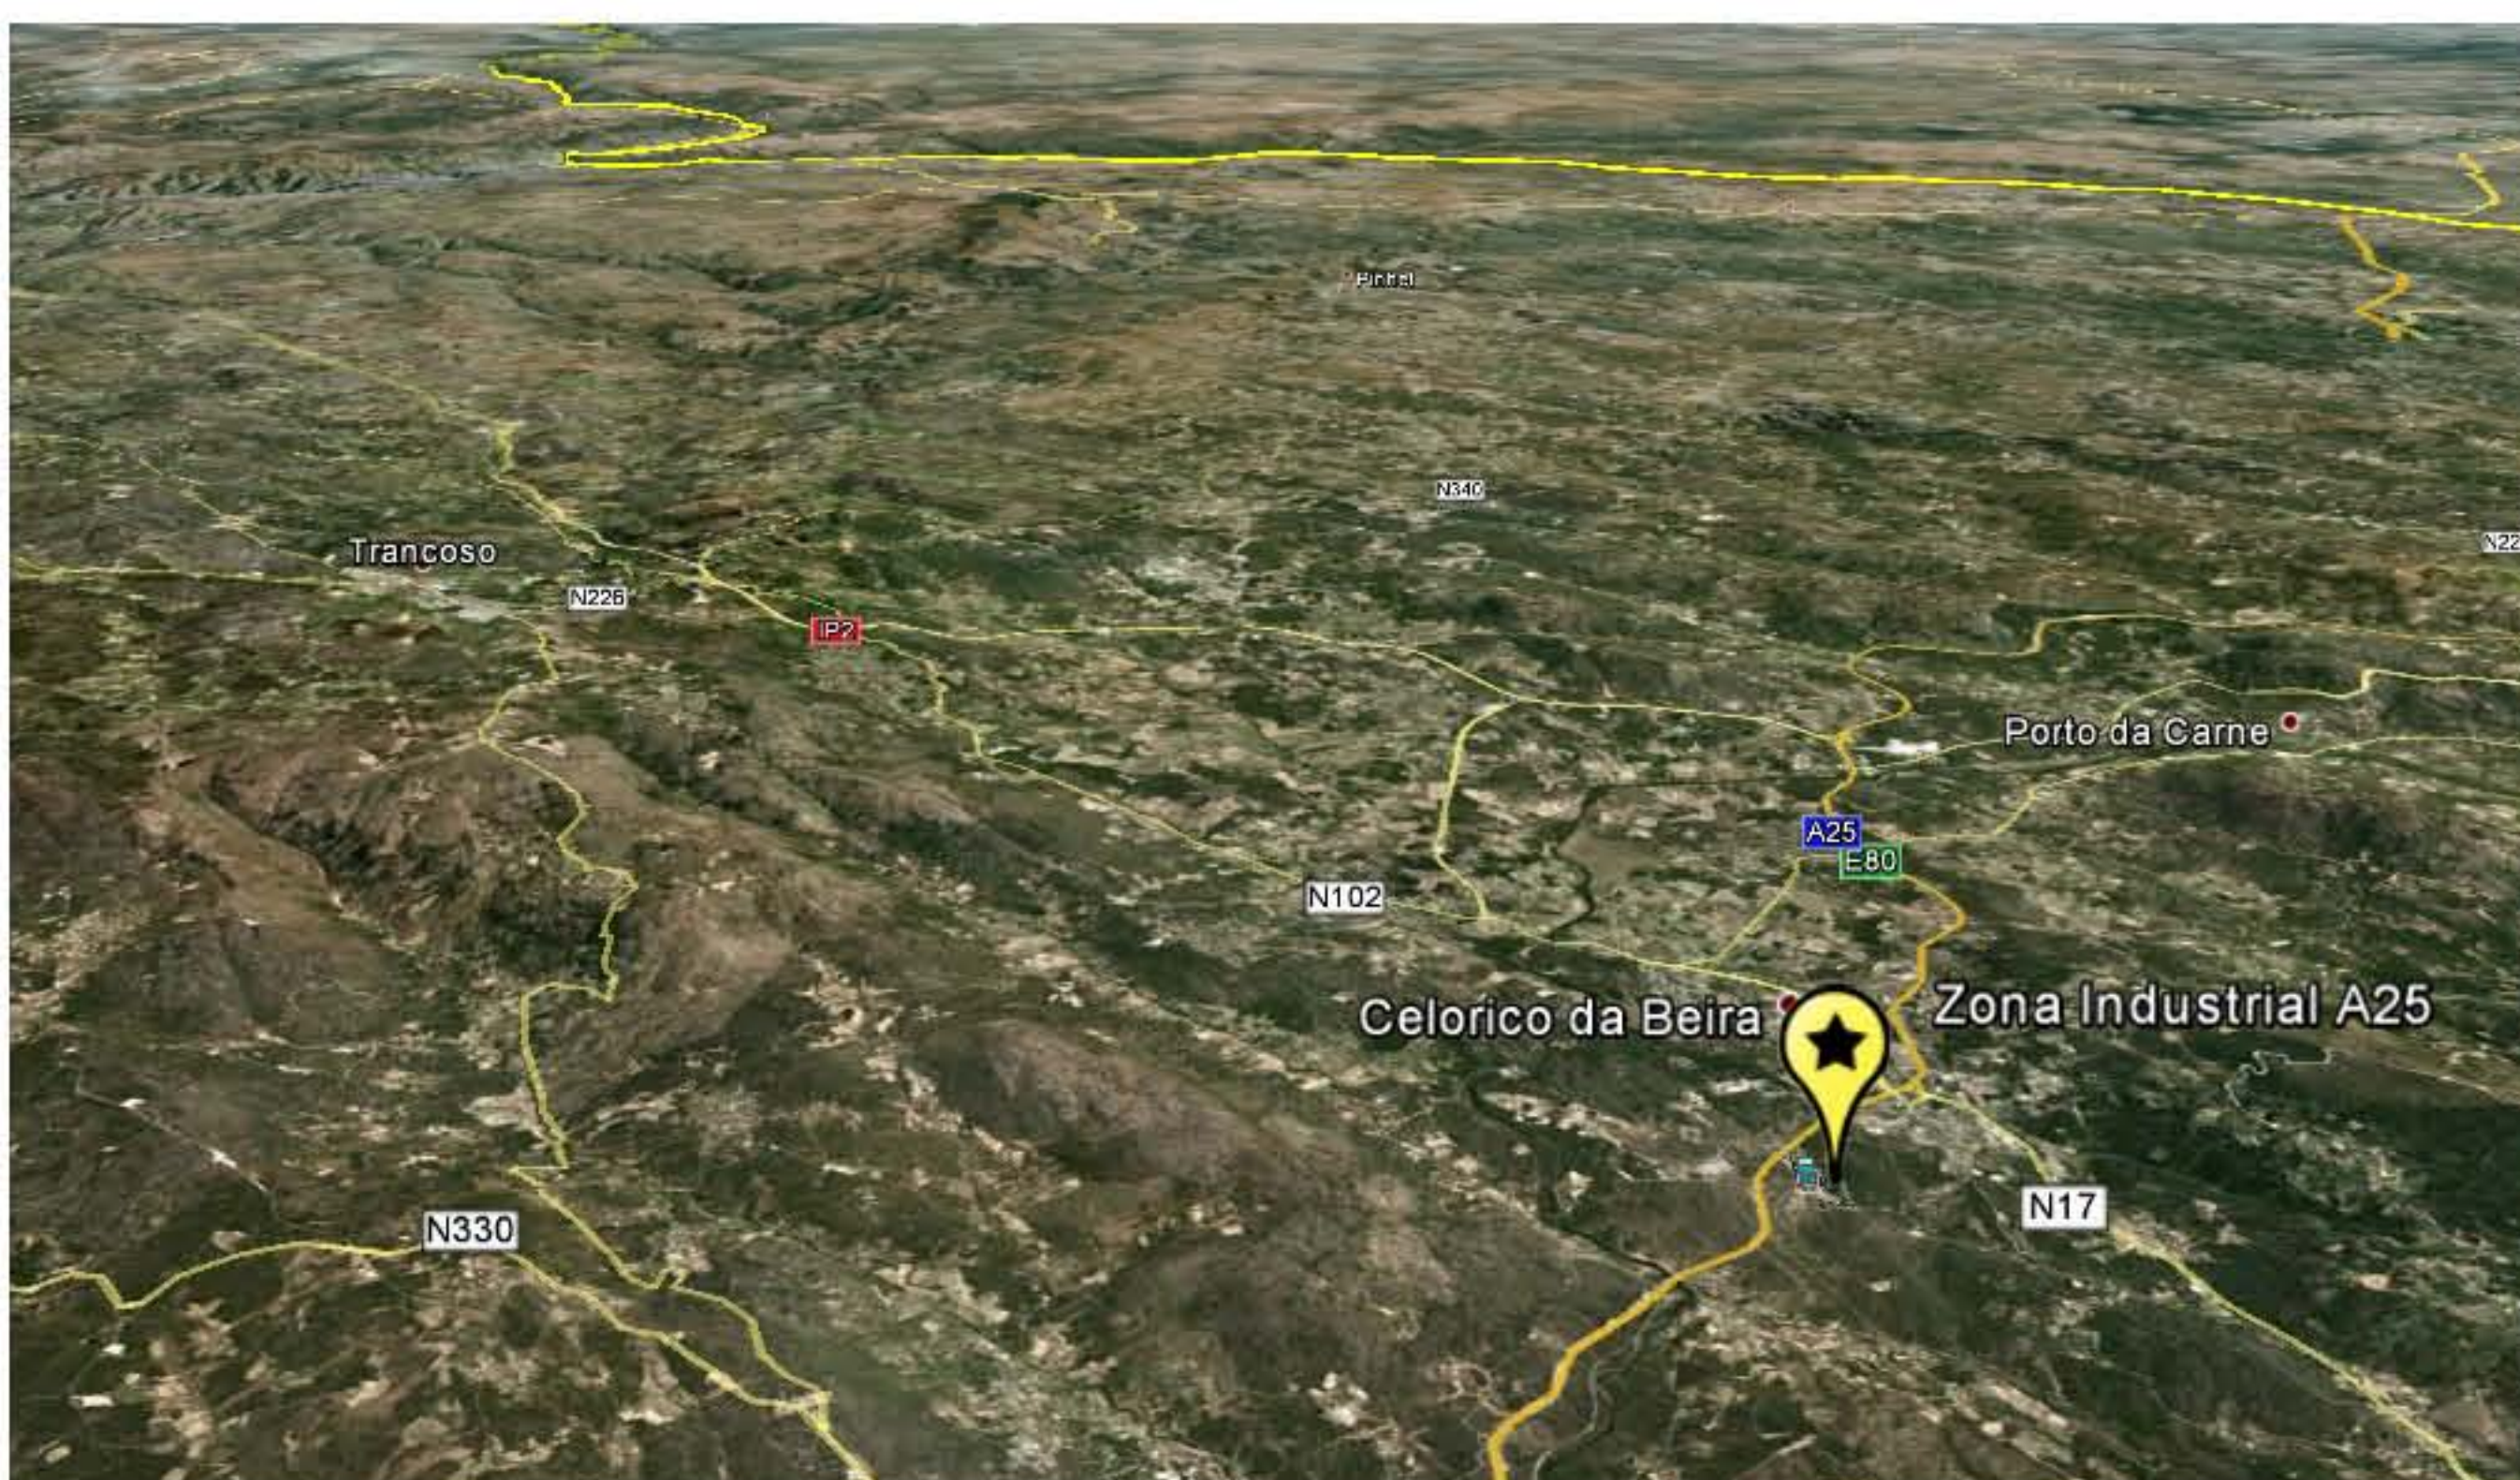

Distances
entre Celorico da
Beira
et Lisbonne=342 km
et Porto=176 km
et Madrid=389 km

Accès Routiers:
A25, IP2, N17, N16

Accès ferroviaires à 5 km