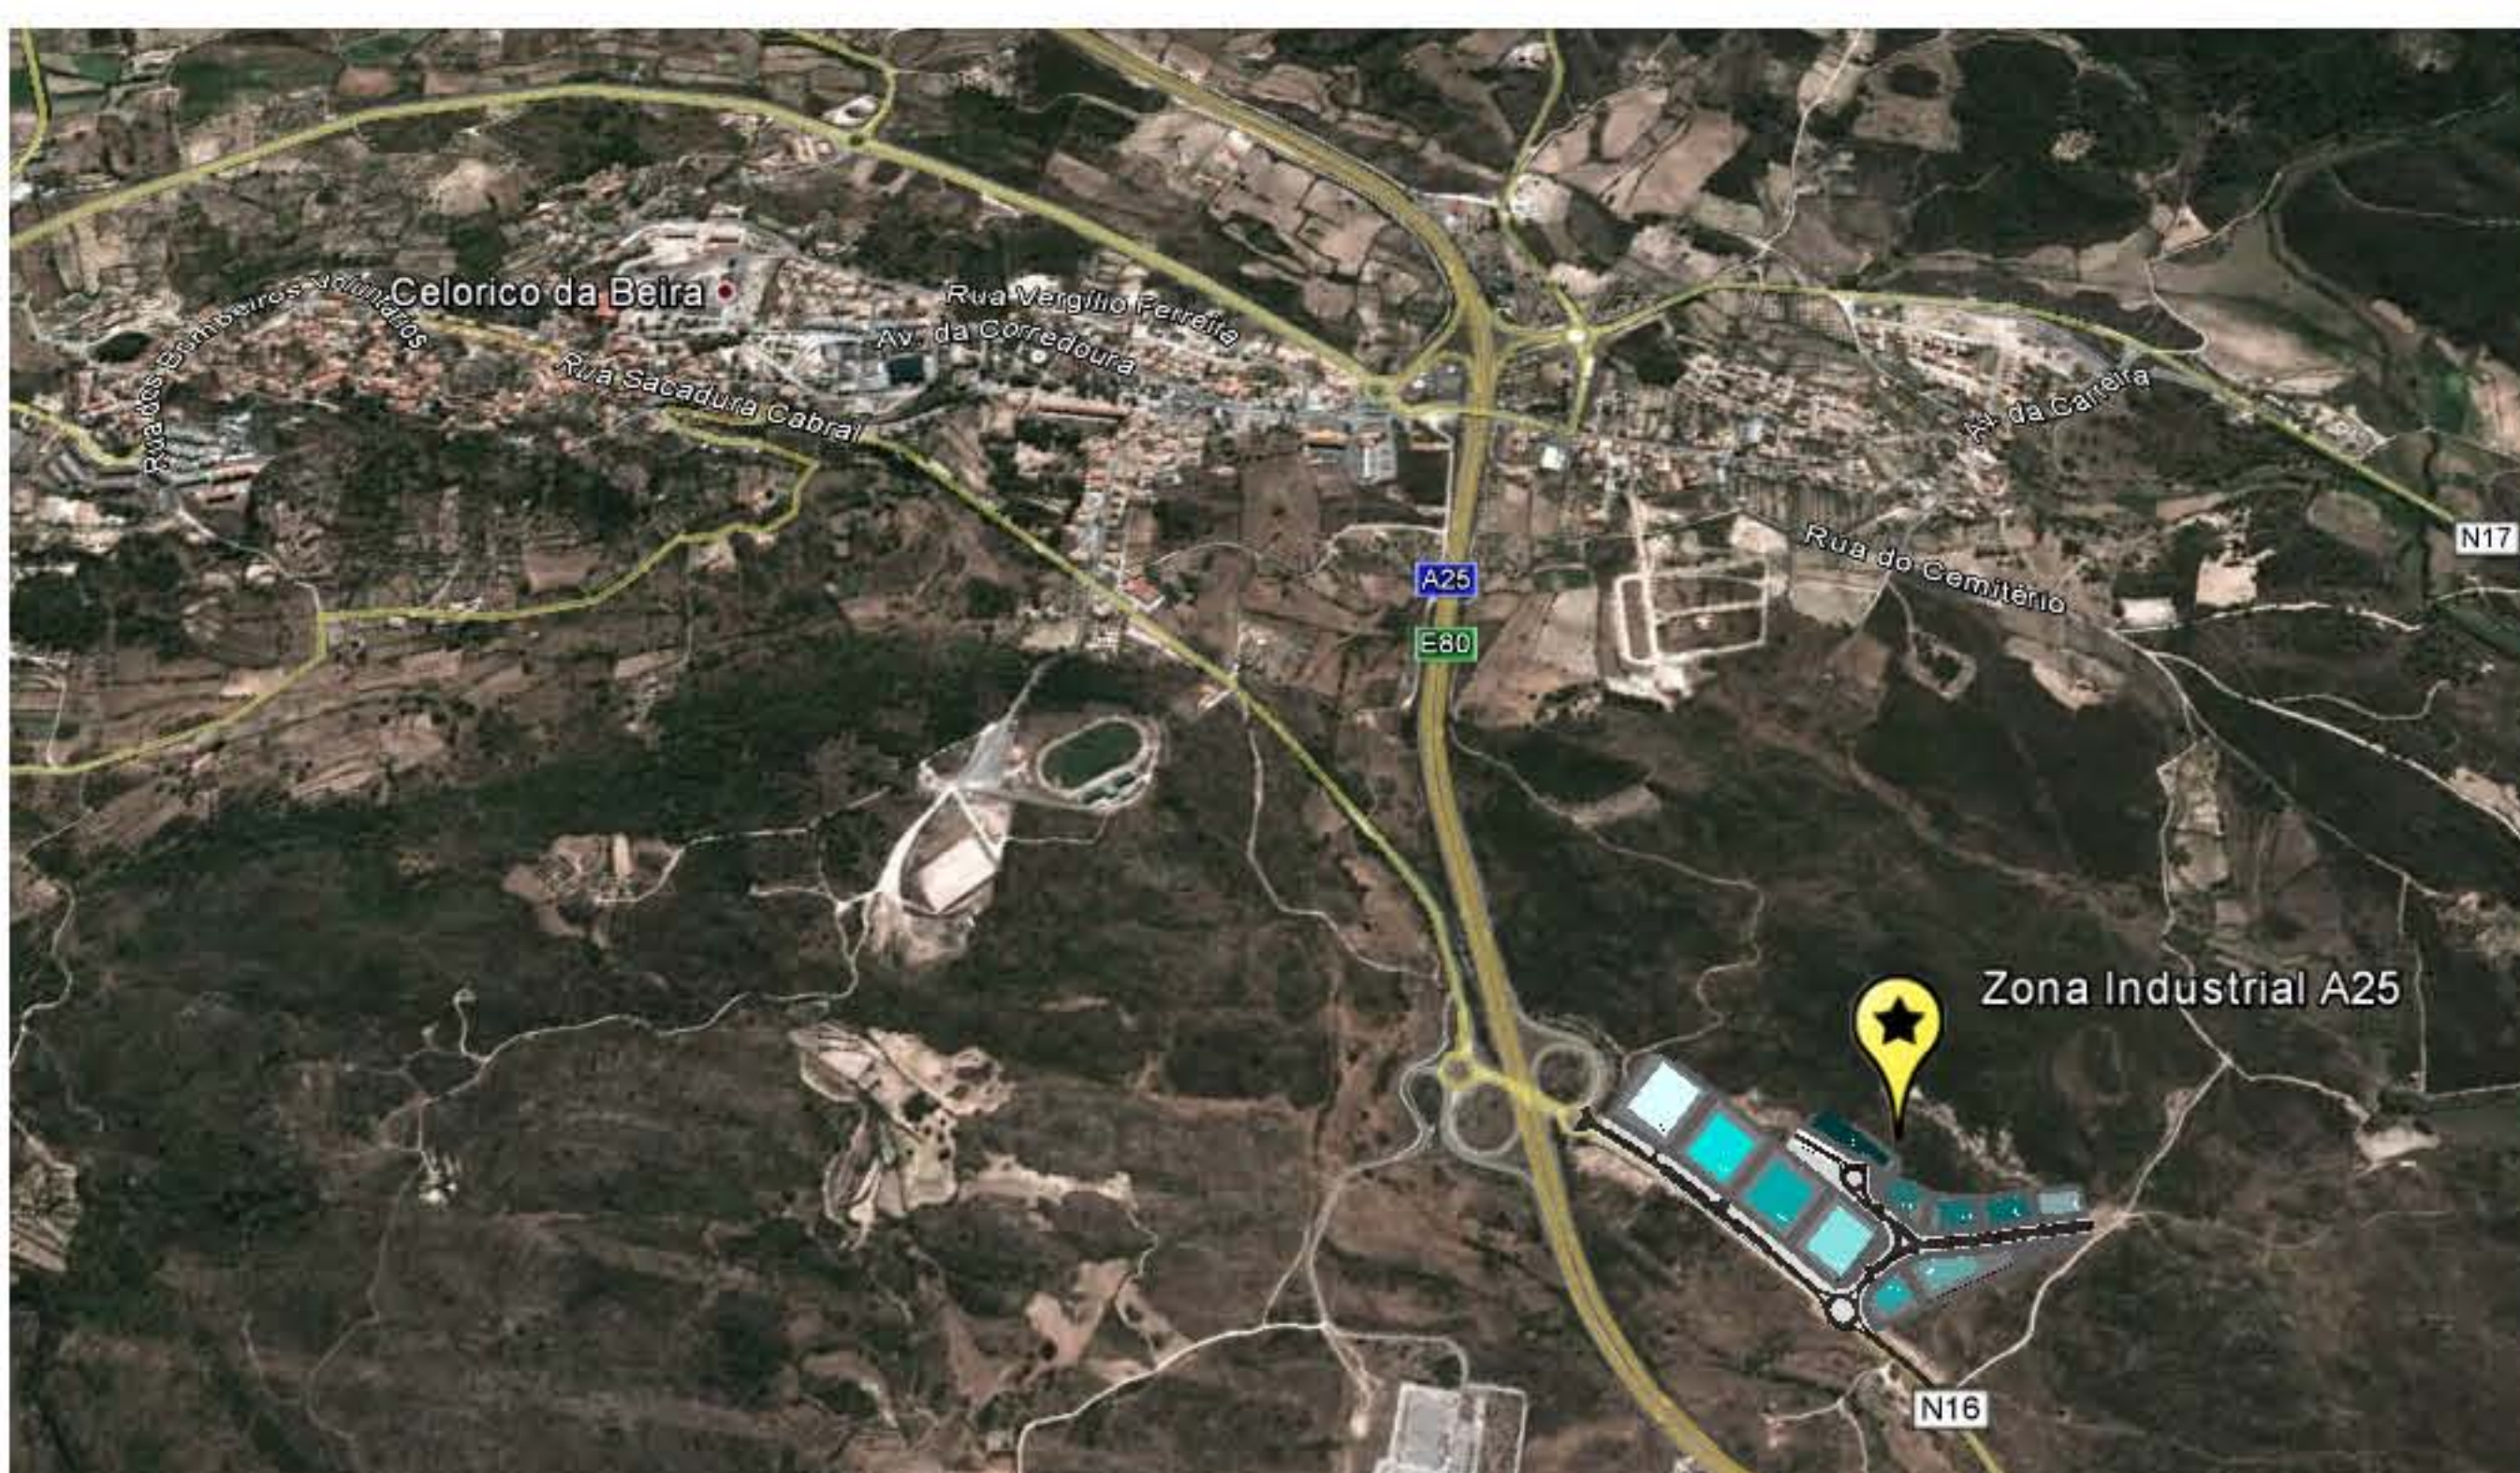

Distances
entre Celorico da
Beira
et Lisbonne=342 km
et Porto=176 km
et Madrid=389 km

Accès Routiers:
A25, IP2, N17, N16

Accès ferroviaires à 5 km