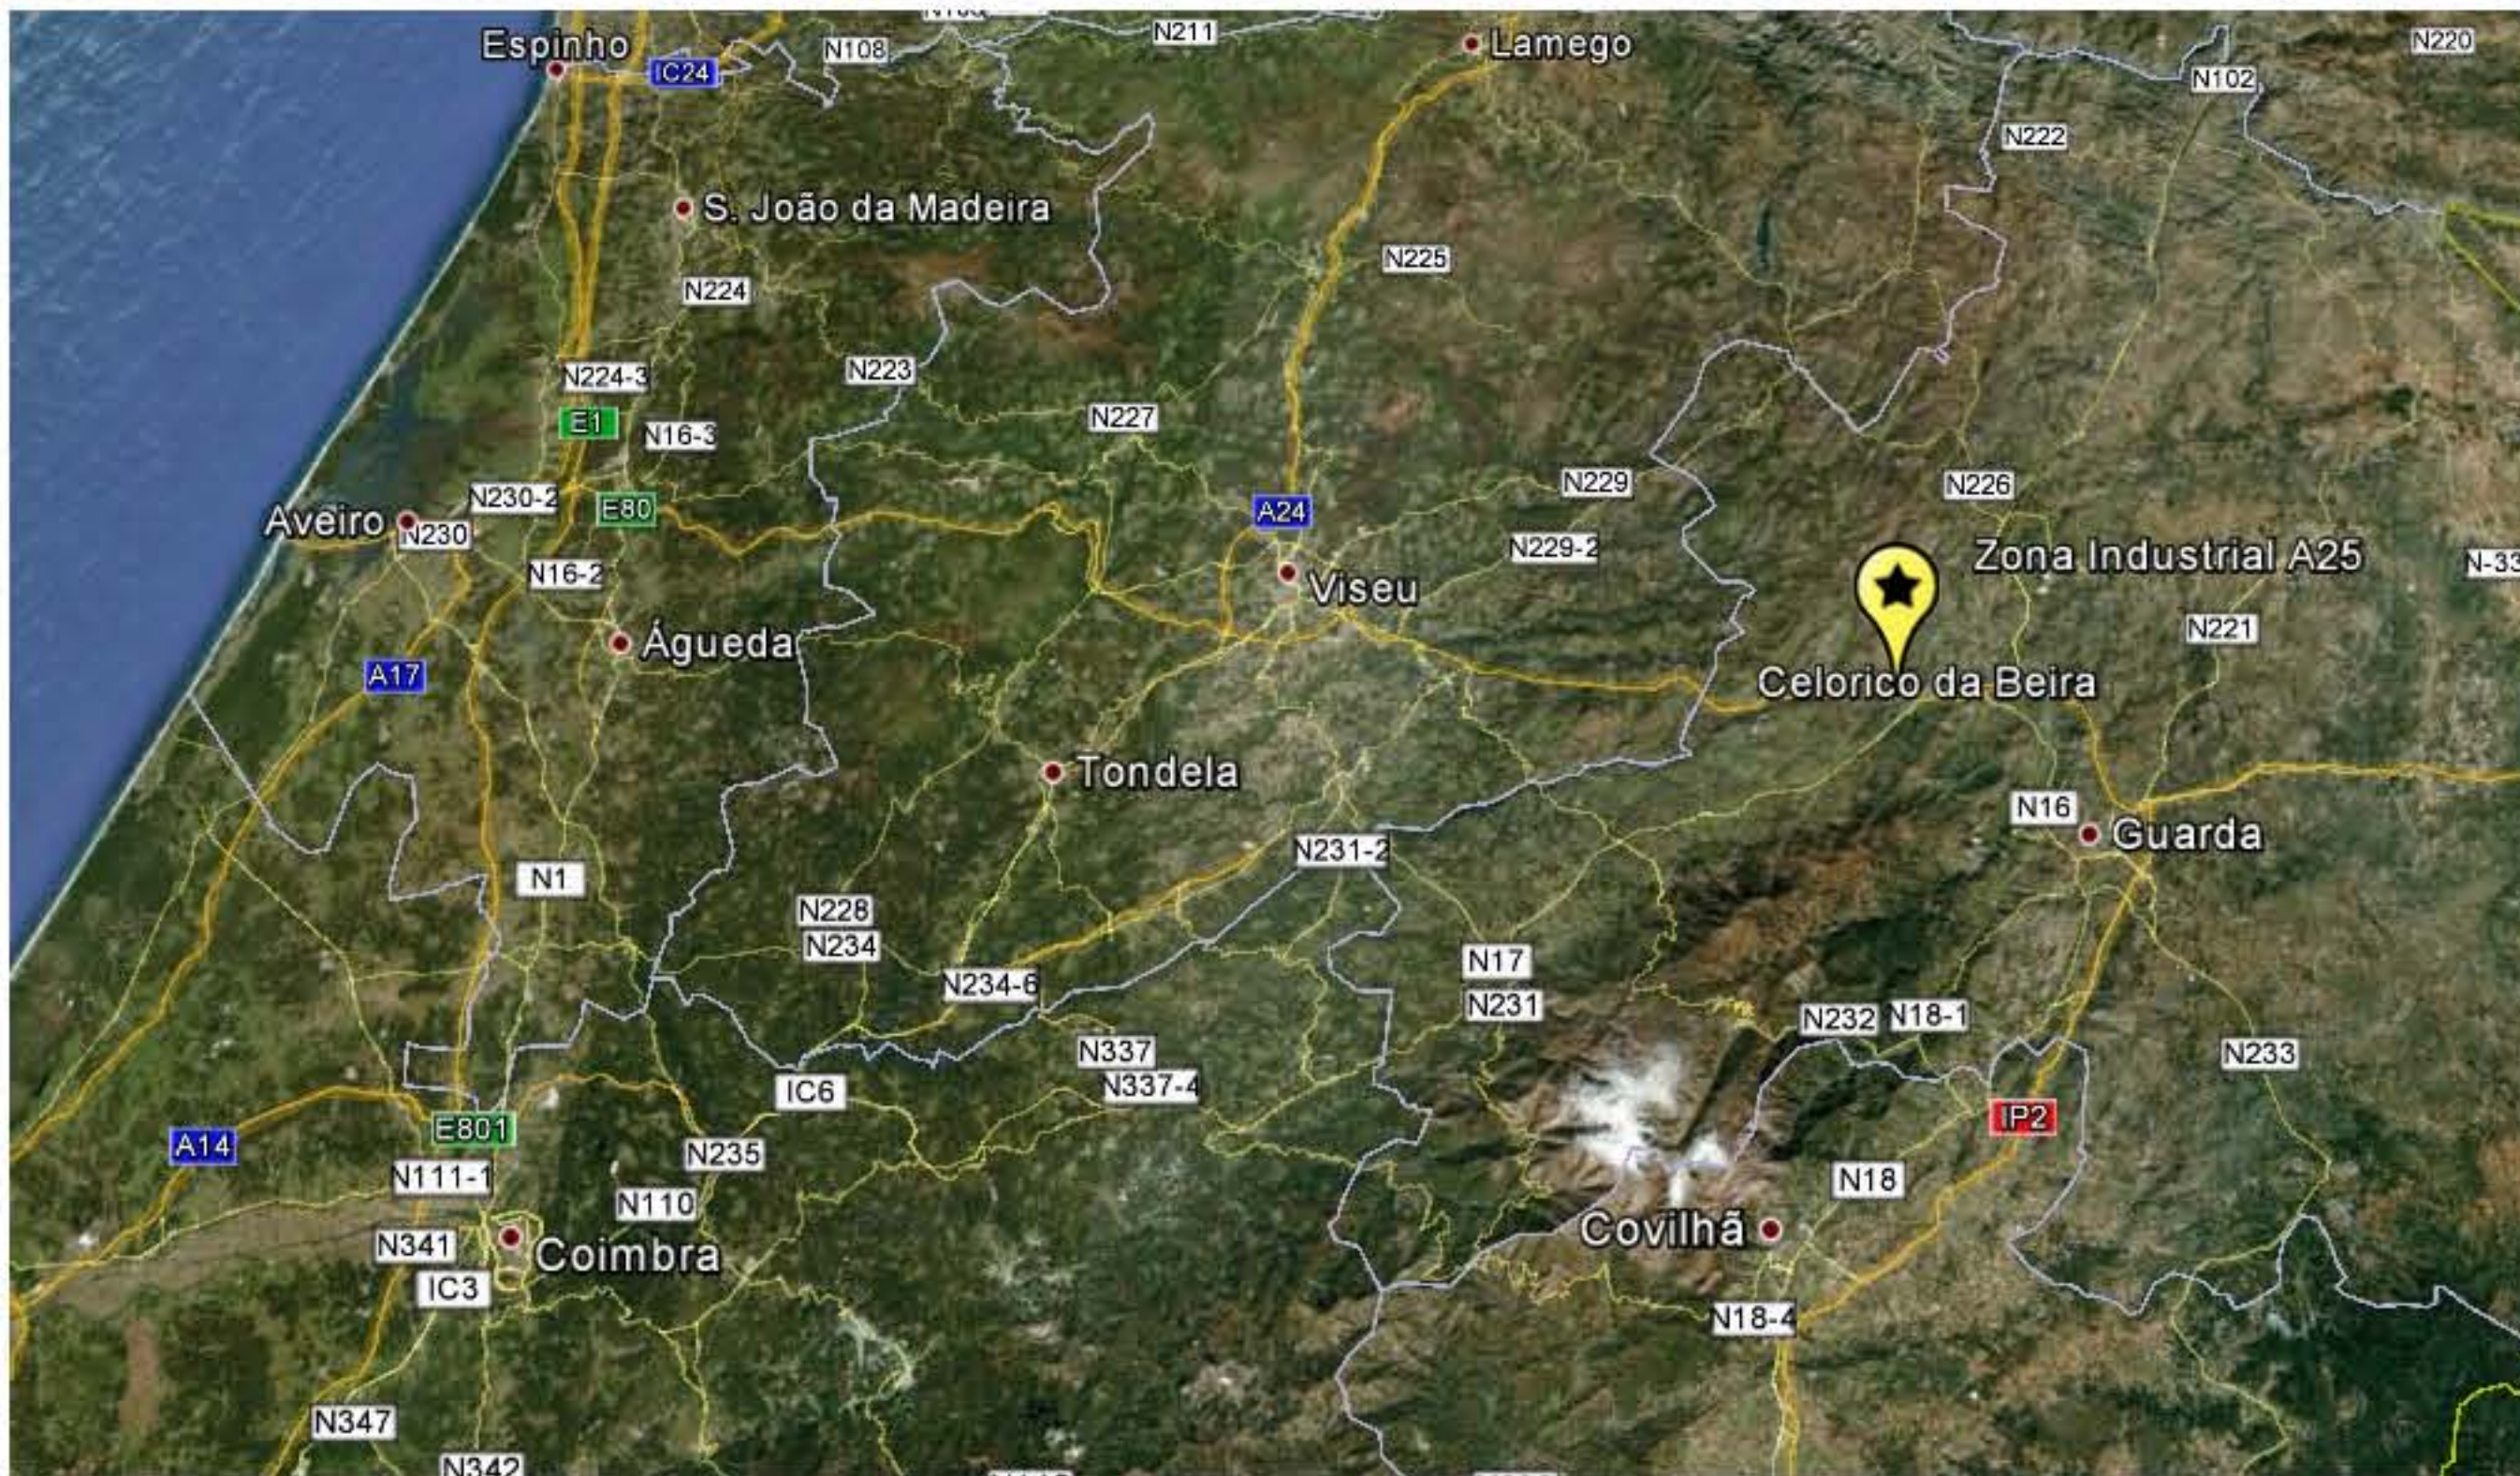

Distances
entre Celorico da
Beira
et Lisbonne=342 km
et Porto=176 km
et Madrid=389 km

Accès Routiers:
A25, IP2, N17, N16

Accès ferroviaires à 5 km