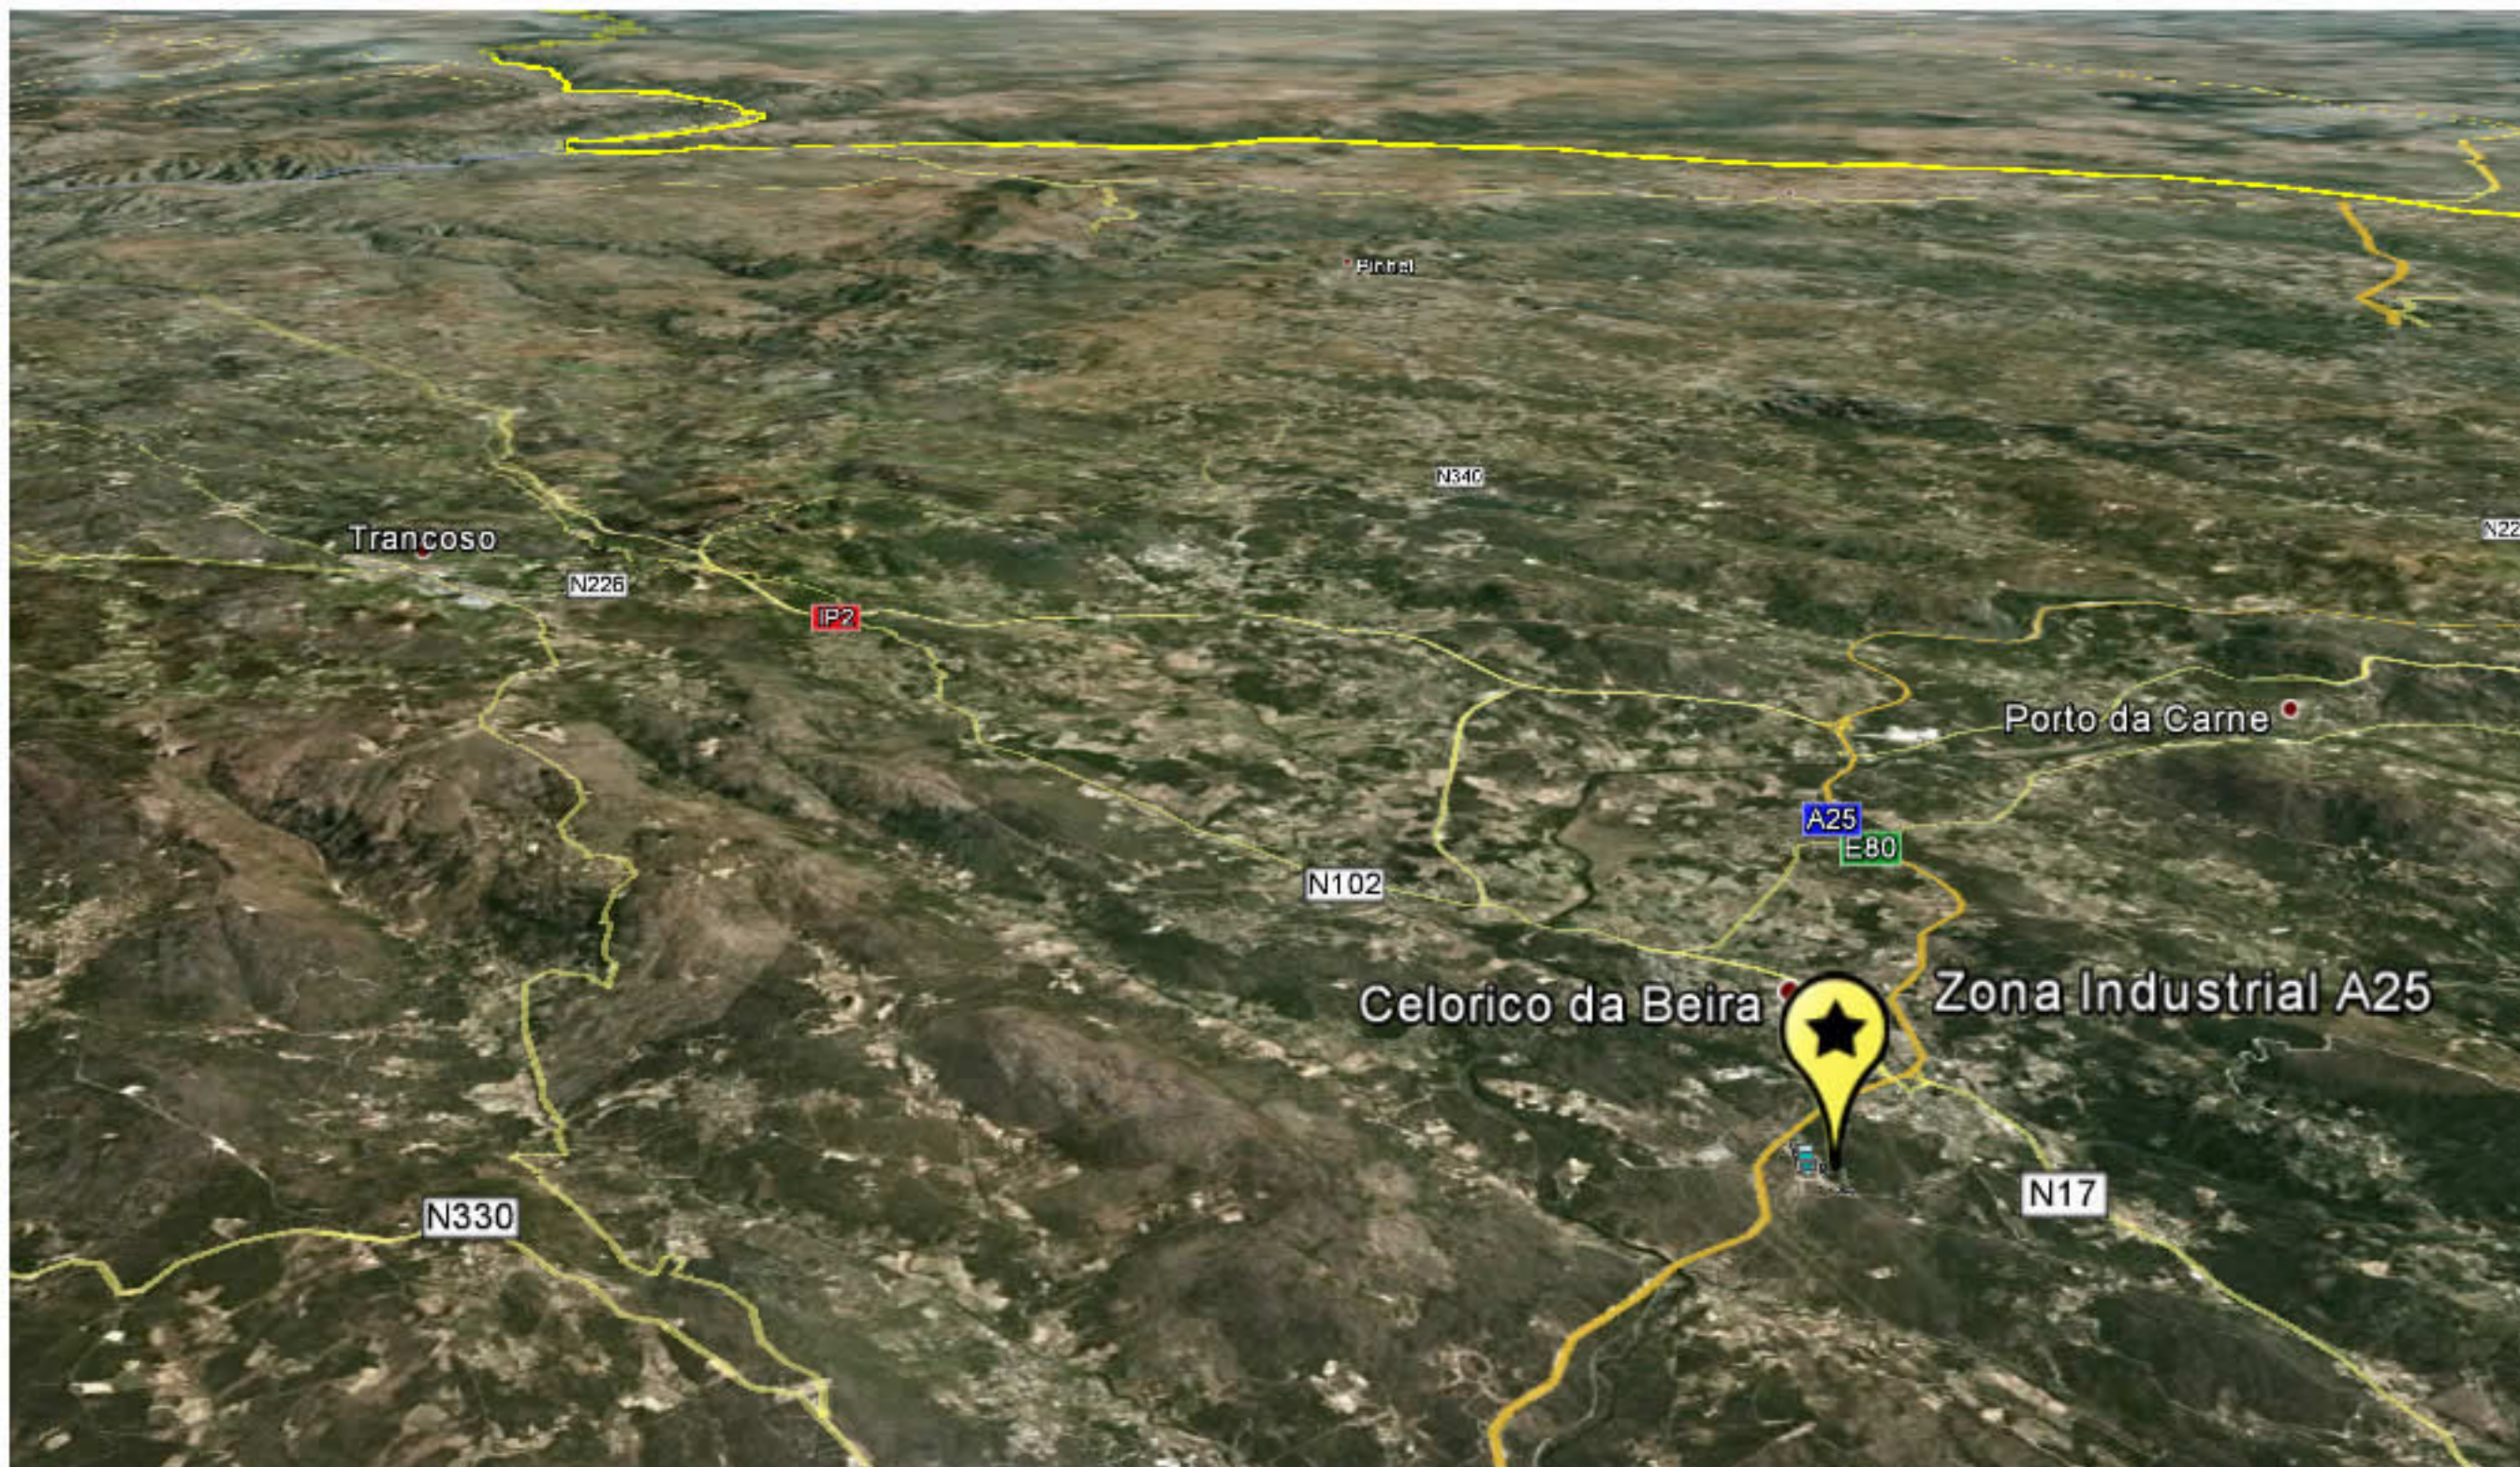

## DISTANCE TO CELORICO DA BEIRA

LISBON - 342KM  
PORTO - 176KM  
MADRID - 389KM

## ROAD ACCESS

A25  
1P2  
N17  
N16

## TRAIN ACCESS

5KM