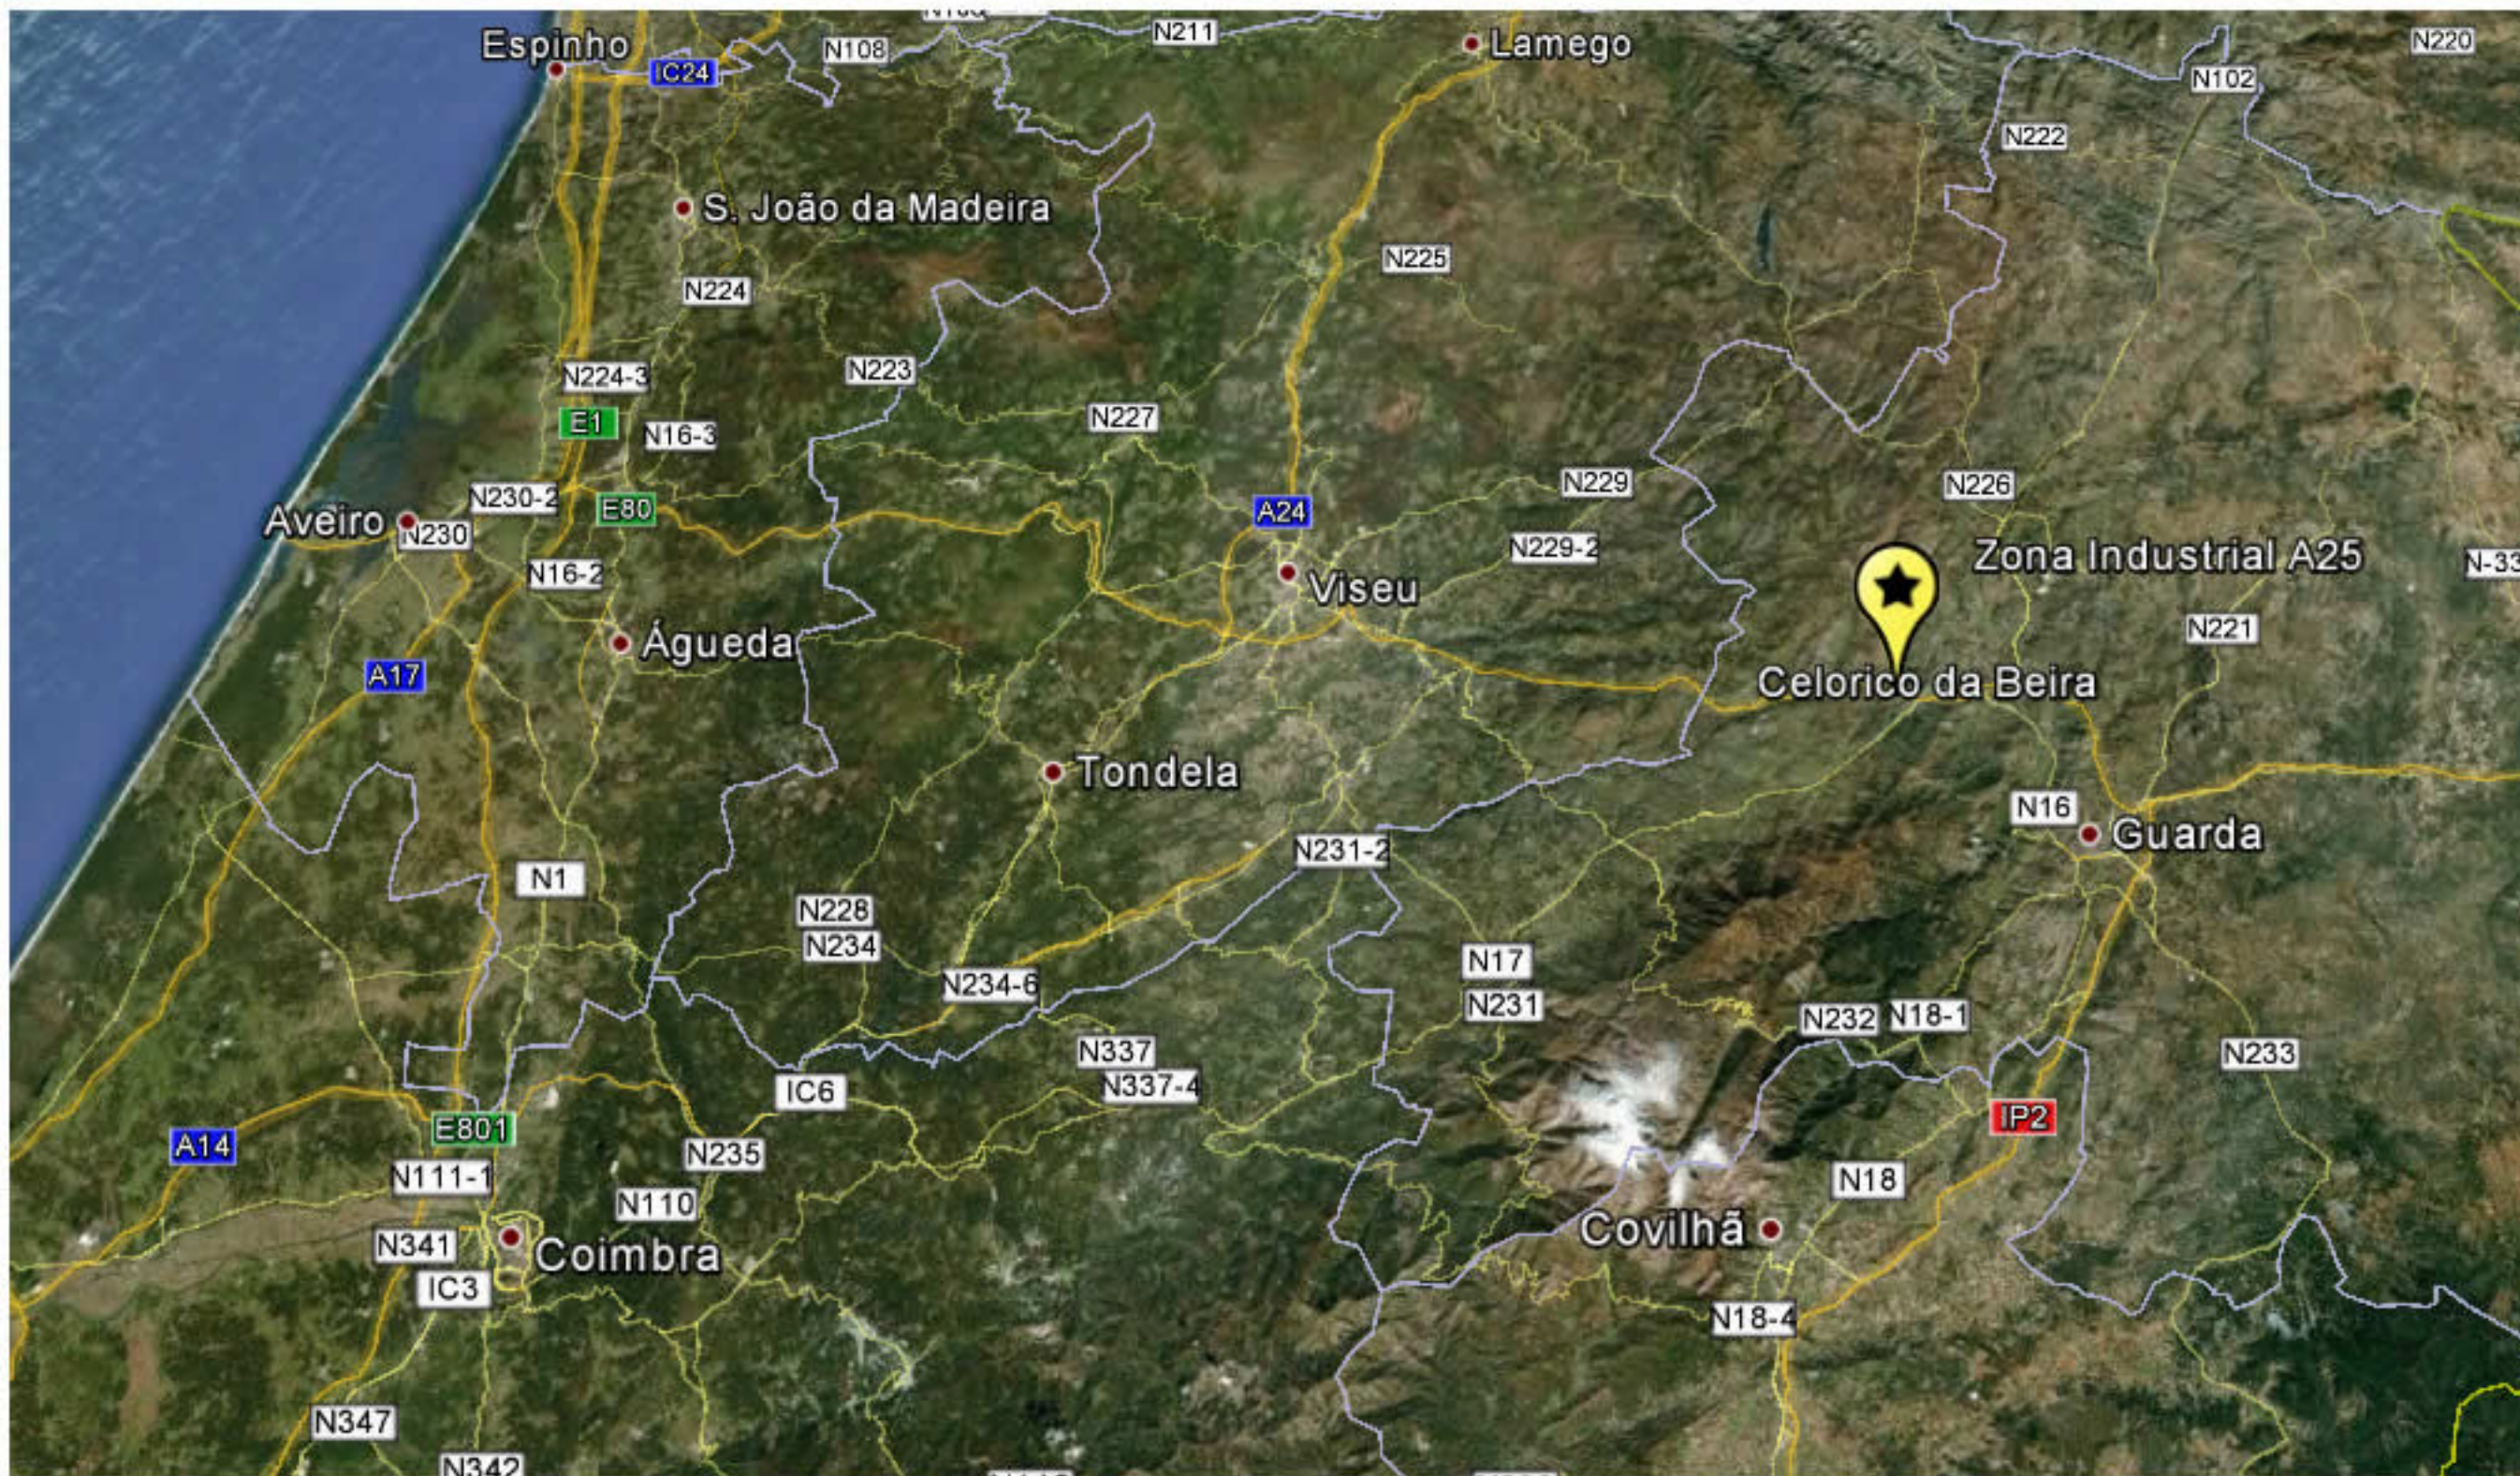

## DISTANCE TO CELORICO DA BEIRA

LISBON - 342KM  
PORTO - 176KM  
MADRID - 389KM

## ROAD ACCESS

A25  
1P2  
N17  
N16

## TRAIN ACCESS

5KM