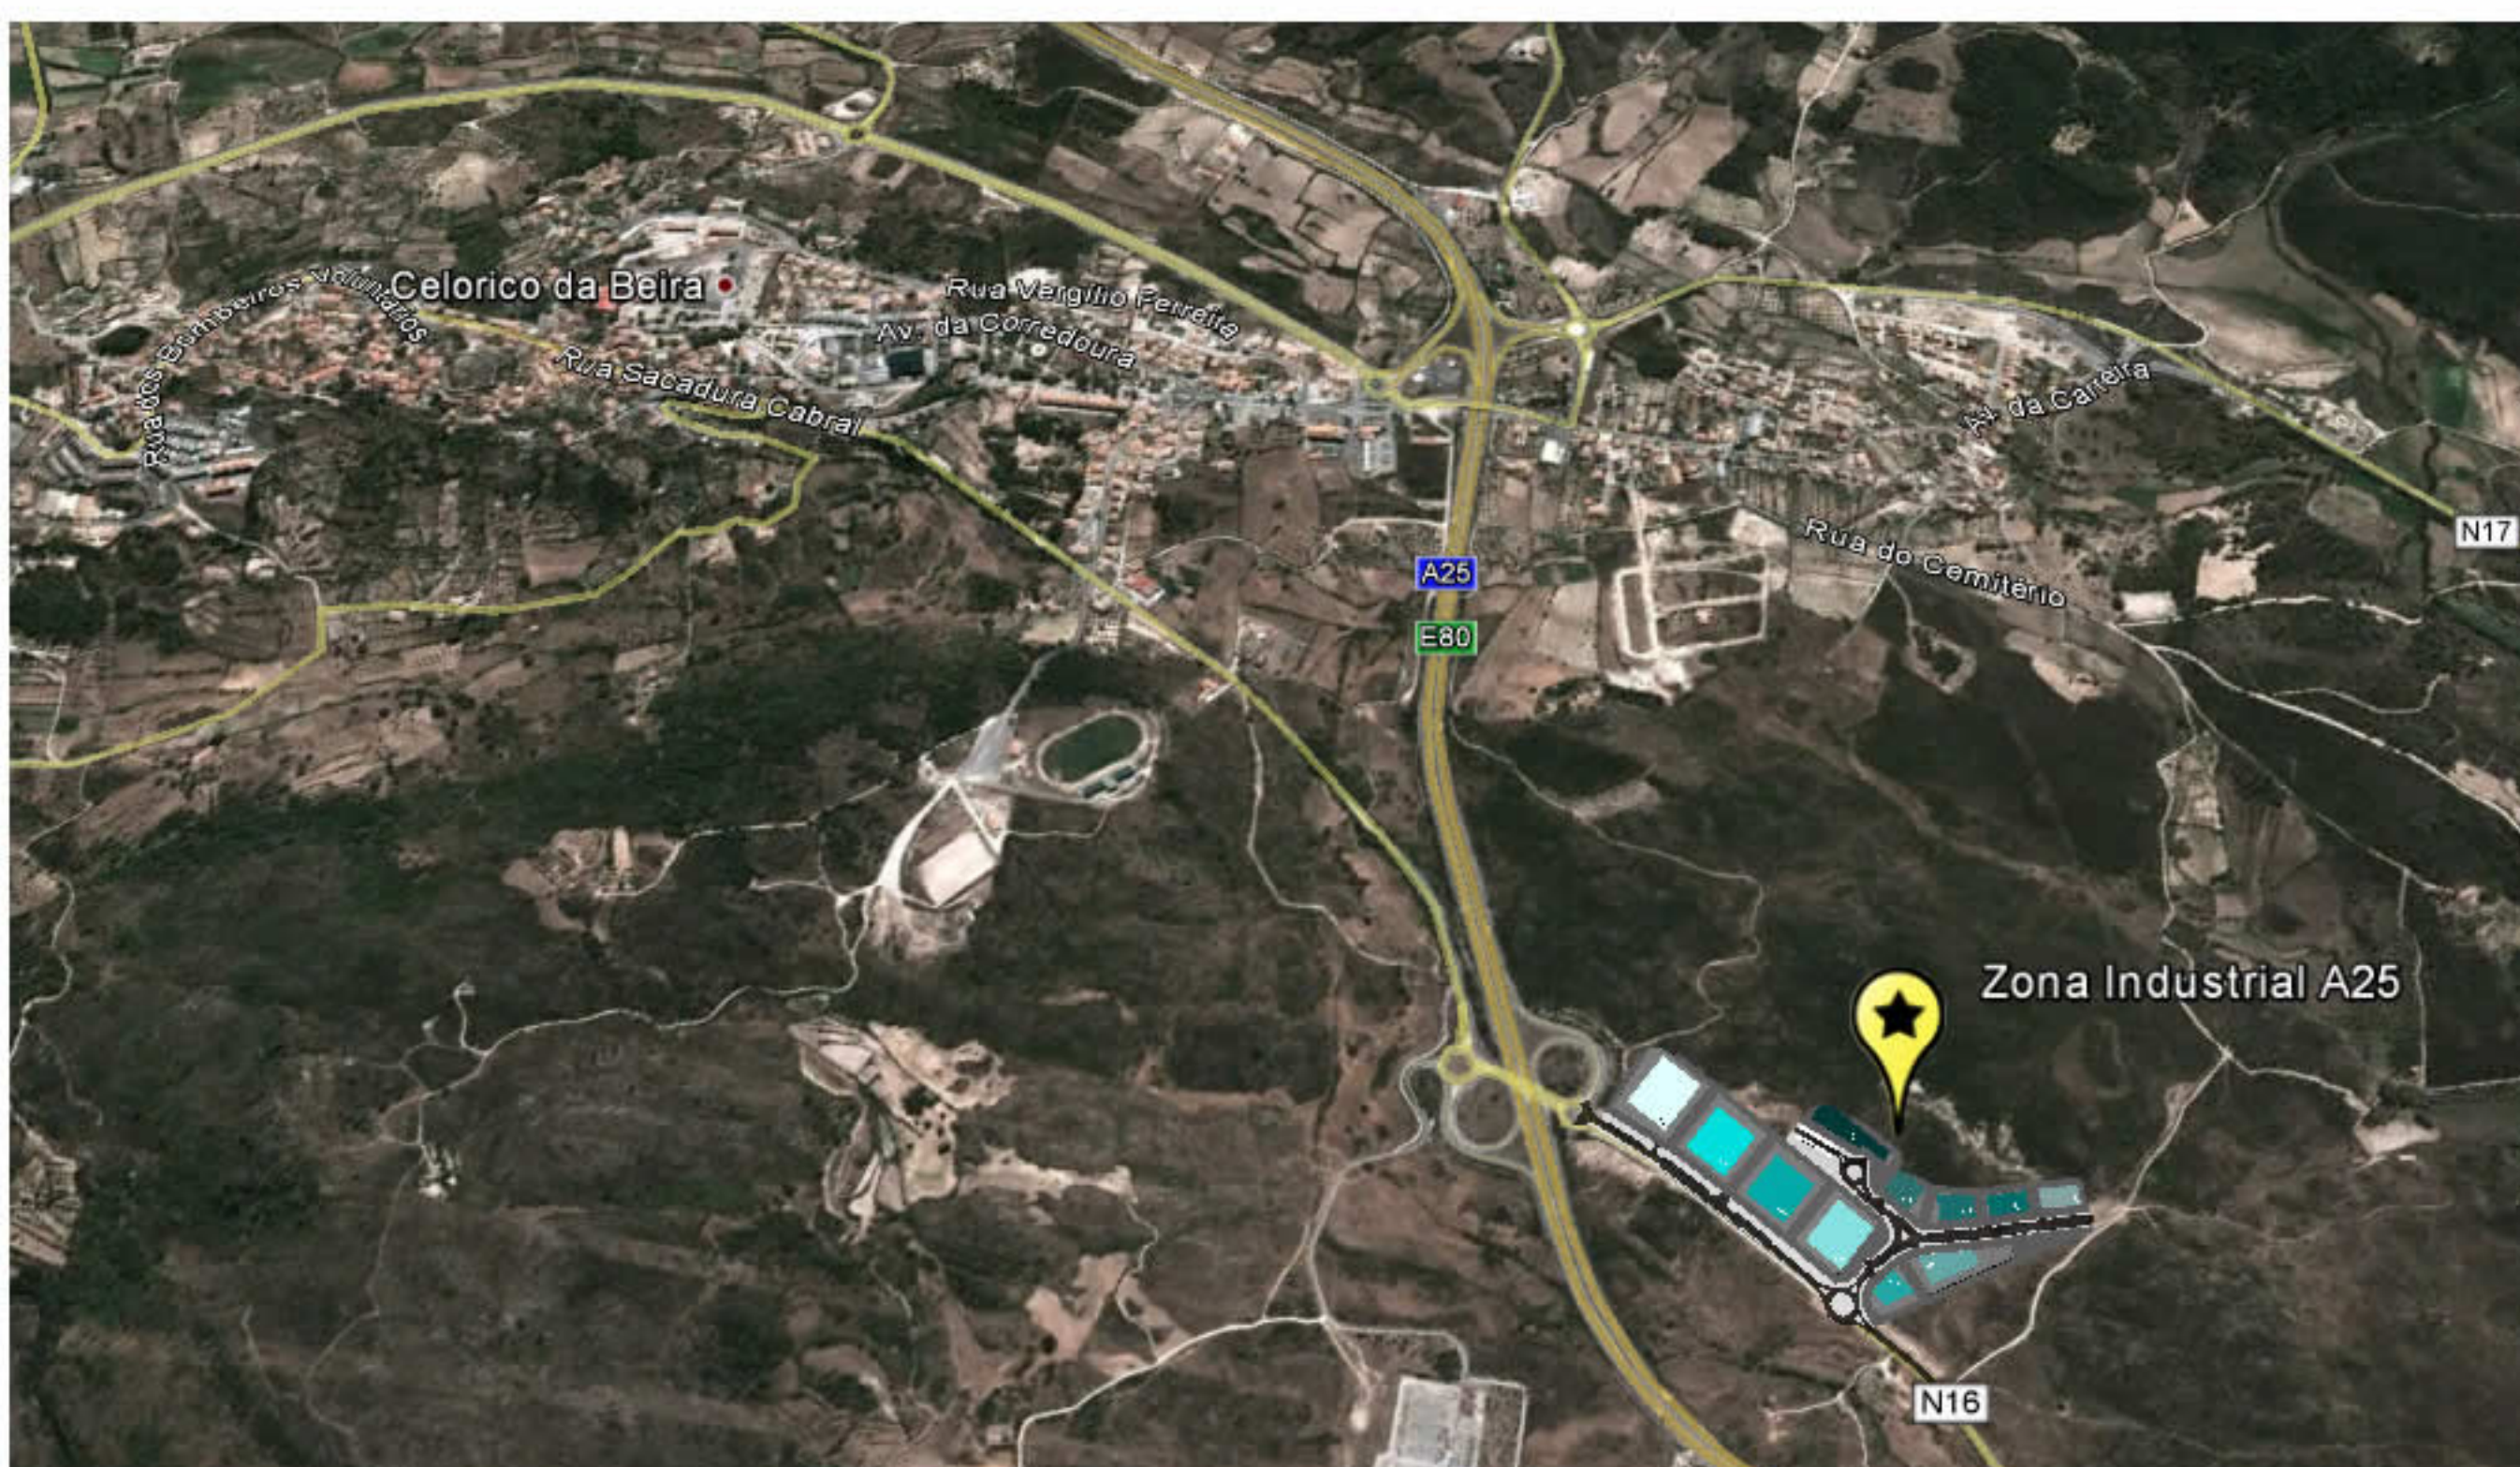

## DISTANCE TO CELORICO DA BEIRA

LISBON - 342KM  
PORTO - 176KM  
MADRID - 389KM

## ROAD ACCESS

A25  
1P2  
N17  
N16

## TRAIN ACCESS

5KM